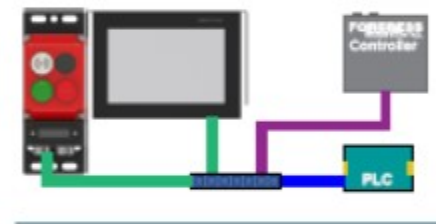

Zentrale Berechtigungsverwaltung +
 Aktivitäts-Berichterstattung

unterstützt industrielle Ethernet
 Kommunikations-Protokolle

Nachrüstbare Anforderung zur Eingabe für vorhandene Verriegelungen

Nachrüstbare Steuerungsfunktion zur Verwendung
 mit gefangenen Schlüssel-Verriegelungssystemen

Aufzeichnung der Qualitätsprüfung

HMI Zutritts Kontrolle

integriert in Verriegelungs-Optionen