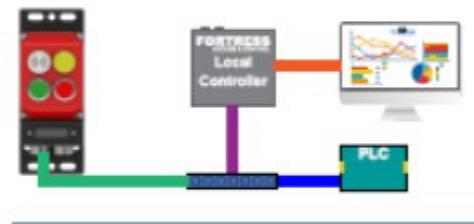

Zentrale Berechtigungsverwaltung +
 Aktivitäts-Berichterstattung

unterstützt industrielle Ethernet
 Kommunikations-Protokolle

Nachrüstbare Anforderung zur Eingabe für vorhandene Verriegelungen

Nachrüstbare Steuerungsfunktion zur Verwendung
 mit gefangenen Schlüssel-Verriegelungssystemen

Aufzeichnung der Qualitätsprüfung

HMI Zutritts Kontrolle

integriert in Verriegelungs-Optionen