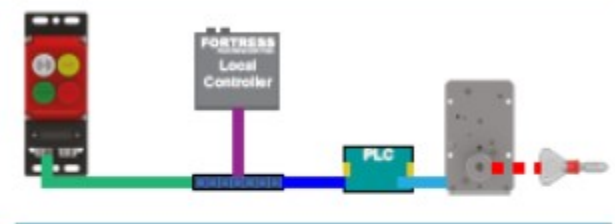

Zentrale Berechtigungsverwaltung +
 Aktivitäts-Berichterstattung

unterstützt industrielle Ethernet
 Kommunikations-Protokolle

Nachrüstbare Anforderung zur Eingabe für vorhandene Verriegelungen

Nachrüstbare Steuerungsfunktion zur Verwendung
 mit gefangenen Schlüssel-Verriegelungssystemen

Aufzeichnung der Qualitätsprüfung

HMI Zutritts Kontrolle

integriert in Verriegelungs-Optionen