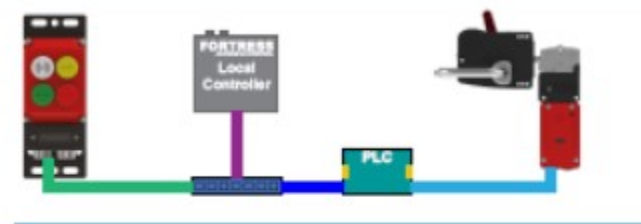

Zentrale Berechtigungsverwaltung +
 Aktivitäts-Berichterstattung

unterstützt industrielle Ethernet
 Kommunikations-Protokolle

Nachrüstbare Anforderung zur Eingabe für vorhandene Verriegelungen

Nachrüstbare Steuerungsfunktion zur Verwendung
 mit gefangenen Schlüssel-Verriegelungssystemen

Aufzeichnung der Qualitätsprüfung

HMI Zutritts Kontrolle

integriert in Verriegelungs-Optionen